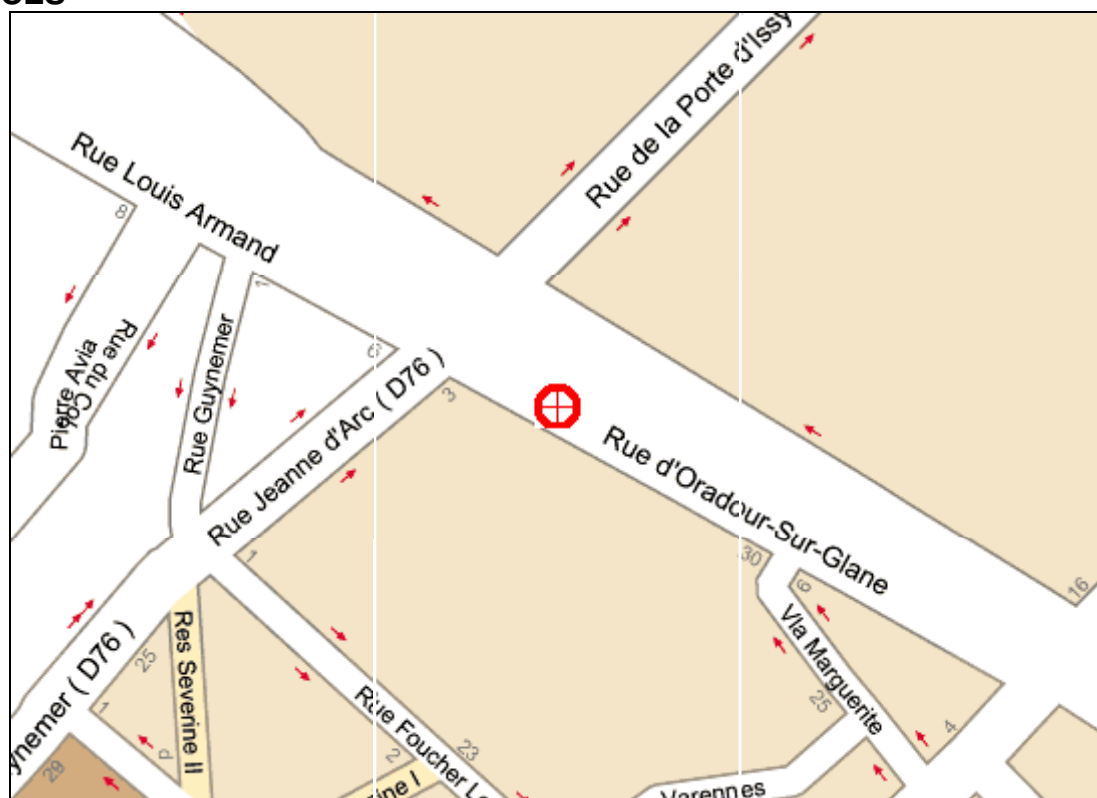

## RESIDENCE PIERRE & VACANCES "Paris Porte de Versailles"

**PIERRE & VACANCES**  
**16, rue E. Jeannin Garreau — F-92130 Issy-les-Moulineaux**  
**(entrée située 12 rue Oradour-sur-Glane — F-75015 Paris)**

### SITUATION

- Au sud-ouest de Paris, à 5mn à pied du Parc des Expositions, du Palais des Sports et du parc aquatique et sportif "Aquaboulevard" et des avenues animées du XVème arrondissement.
- Séparée de la résidence actuelle Paris XV par un agréable jardin privatif, notre Résidence de style néo-Haussmannien est entièrement neuve (ouverte depuis le 14 février 2000).
- A proximité du métro, la résidence\*\*\*\*"Paris Porte de Versailles" offre un accès facile au centre de la capitale

### Par le métro

- Ligne directe n°12 : Mairie d'Issy / Porte de La Chapelle, sortie Porte de Versailles. Cette ligne dessert les stations de Montparnasse, Concorde et Saint-Lazare. Prendre la sortie Avenue Ernest Renan, au feu tricolore, tourner à droite, la résidence se trouve à environ 100 m. L'entrée de la résidence se trouve au 12 rue Oradour-sur-Glane.
- Ligne directe n°8 : Balard / Créteil, sortie Balard. Cette ligne dessert les stations de Nation, Auber / Opéra, Concorde et Invalides. Prendre la sortie Boulevard Victor et suivre l'Avenue de la Porte de Sèvres, et face à l'Aquaboulevard, tourner à gauche et remonter la rue L. Armand. L'entrée de la résidence se trouve au 12 rue Oradour-sur-Glane.

### Par la route

- Prendre le périphérique, sortie Porte de Sèvres. Direction Issy-Les-Moulineaux.